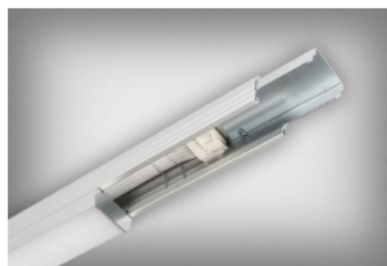

Diverse uitvoeringen

De zeer eenvoudig te installeren LEDline heeft een compleet assortiment en is daarmee geschikt voor diverse toepassingen. De DC LEDline serie is verkrijgbaar met een diffuse optiek voor een breed uitstraalpatroon, maar ook met een lensoptiek van 25° die het licht bundelt. Goed toe te passen tussen hoge stellingen. De standaard lichtkleur is 4000K, maar op aanvraag zijn 3000K, 5000K, 5700K en 6500K ook verkrijgbaar. Deze armaturen zijn ook verkrijgbaar als los wand- / plafondarmatuur of als gependeld armatuur.

Kenmerken

- Zeer efficiënt systeem tot wel >165 lm/W!
- Tijdbesparend installatiegemak
- Uitstekende kleurweergave (CRI: >80), lichtopbrengst en gelijkmatigheid
- L90B50 >50.000 branduren, gemeten volgens LM-80-08, TM21 en NEN-EN-IEC 62722-2-1:2016 conform code 210506 energielijst 2021
- Levensduur > 100.000 uur @L80B10
- Hoogwaardig materiaal
- Minimaal onderhoud
- Duurzaam en energiezuinig
- CE-goedgekeurd
- 5 jaar garantie
- Made in Holland
- Passend op VEKO draagprofielen

Draagprofielen

Alle draagprofielen zijn verkrijgbaar met en zonder kabelboot (KG) en worden geleverd met de benodigde onderdelen om de profielen te kunnen koppelen. Ze zijn voorzien van een 7 aderige bandkabel, uitgerust met het WAGO 267 stekkersysteem.

Led-Units

LEDline Led-units beschikken over of een diffuse afscherming die voor een uitstekende lichtverdeling zorgt of een 25° lens die een gebundelde lichtstroom zorgt. De kleurtemperatuur is standaard neutraal wit, 4000K*. Alle led-units passen ook op VEKO draagprofielen. De moduullengte bedraagt 153 cm. Alle led-units zijn verkrijgbaar als nooduitvoering. Deze units beschikken over een eigen regel-elektronica en accu. Het armatuur herkent zelf wanneer de stroom wegvalt en zal dan één uur op noodtoestand branden. De regel elektronica voert automatisch elke week een functietest uit. De status van de accu is weergegeven d.m.v. een indicatie-led.