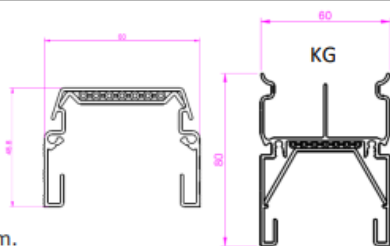

Draagprofielen

Alle draagprofielen zijn verkrijgbaar met en zonder kabelboot (KG) en worden geleverd met de benodigde onderdelen om de profielen te kunnen koppelen. Ze zijn voorzien van een 7 aderige bandkabel, uitgerust met het WAGO 267 stekkersysteem.