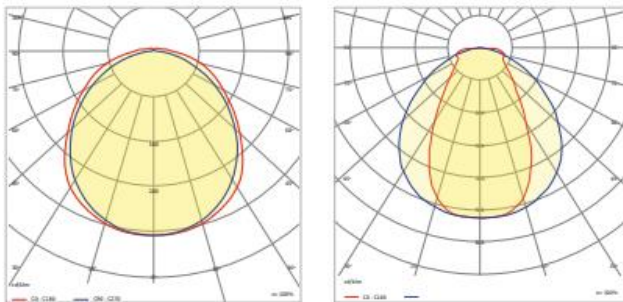

Industrial:LED 6.0 OPT1

							
IND6-OPT1-WW	47	7400	3000K	>80	IP 66	60°	2,6kg
IND6-OPT1-NW	47	7800	4000K	>80	IP 66	60°	2,6kg
IND6-OPT1-DW	47	7800	5000K	>80	IP 66	60°	2,6kg

Industrial:LED 6.0 OPT2

							
IND6-OPT2-WW	70	10850	3000K	>80	IP 66	60°	2,6kg
IND6-OPT2-NW	70	11400	4000K	>80	IP 66	60°	2,6kg
IND6-OPT2-DW	70	11400	5000K	>80	IP 66	60°	2,6kg

Dimensions and Logistics

	H	L	W				
IND6-MINI	104	660	97	IND6-MINI	10	100	160x80
IND6-I	80	1277	97	IND6-I	10	100	160x80
IND6-II	80	1277	97	IND6-II	10	100	160x80
IND6-III	80	1573	97	IND6-III	10	100	160x80
IND6-IV	80	1573	97	IND6-IV	10	100	160x80
IND6-OPT	80	1573	97	IND6-OPT	10	100	160x80

Luminous Intensity Distribution

Available Configurations

Size	MINI	I	II	III	IV
1 Color temperature	WW 3000K	NW 4000K	DW 5000K		
2 Optyka	110° Beam angle				
3 Material D-Diffuser/ H-Housing	D1 PC (IK08) H1 PC	D2 PMMA (IK03) H3 GRP			
4 Control	DALI DALI				
5 Extras (I,II,III)	PRO -30°C to +50°C	96M 8 years warranty	120M 10 years warranty	OPT1 version with OPT2 60° optics***	
	TW Through wiring	QC Quick coupler	Back-up module		