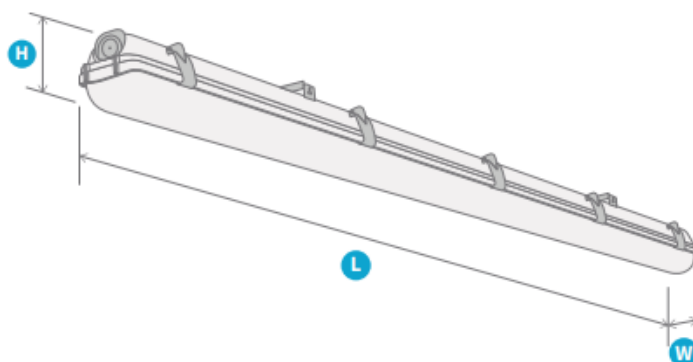

Industrial:LED 6.0 IV

IND6-IV-WW	97	16000	3000K	>80	IP 66	110°	2,4kg
IND6-IV-NW	97	16500	4000K	>80	IP 66	110°	2,4kg
IND6-IV-DW	97	16550	5000K	>80	IP 66	110°	2,4kg

Industrial:LED 6.0 OPT1

IND6-OPT1-WW	47	7400	3000K	>80	IP 66	60°	2,6kg
IND6-OPT1-NW	47	7800	4000K	>80	IP 66	60°	2,6kg
IND6-OPT1-DW	47	7800	5000K	>80	IP 66	60°	2,6kg

Industrial:LED 6.0 OPT2

IND6-OPT2-WW	70	10850	3000K	>80	IP 66	60°	2,6kg
IND6-OPT2-NW	70	11400	4000K	>80	IP 66	60°	2,6kg
IND6-OPT2-DW	70	11400	5000K	>80	IP 66	60°	2,6kg

Dimensions and Logistics

	H	L	W				
IND6-MINI	104	660	97	IND6-MINI	10	100	160x80
IND6-I	80	1277	97	IND6-I	10	100	160x80
IND6-II	80	1277	97	IND6-II	10	100	160x80
IND6-III	80	1573	97	IND6-III	10	100	160x80
IND6-IV	80	1573	97	IND6-IV	10	100	160x80
IND6-OPT	80	1573	97	IND6-OPT	10	100	160x80