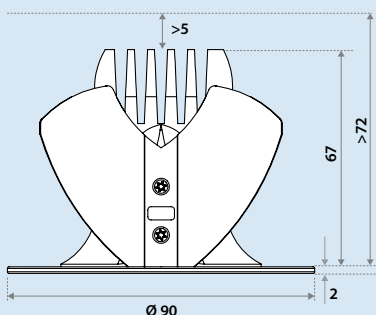

Dimensions